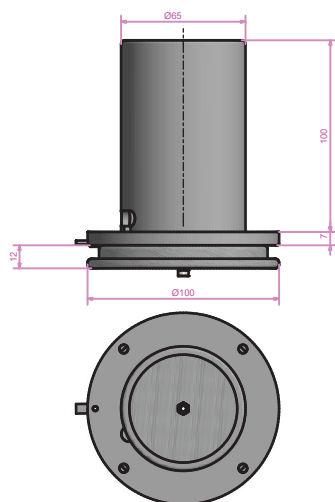

Втулка для стен