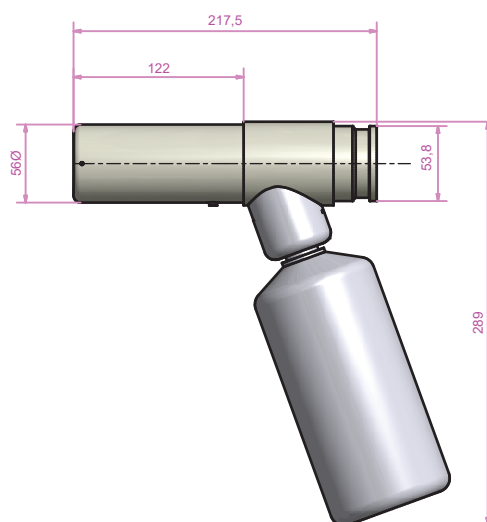

Насадка-пистолет