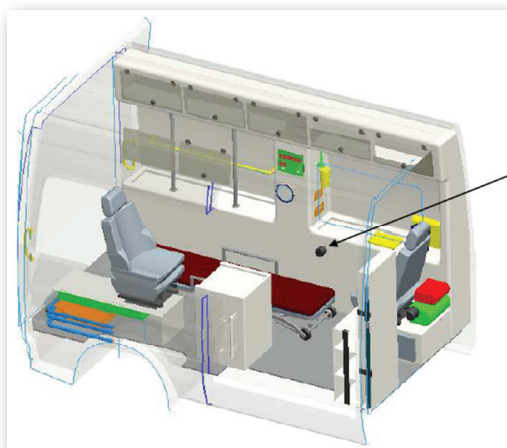

Металлический корпус прочно прикрепляется в необходимом месте, либо внутри, либо вовне обрабатываемого помещения.

Флакон с дезинфицирующей жидкостью Nocolyse® располагается в непосредственной близости от генератора и периодически заменяется на **НОВЫЙ**.

ДОСТУП ИЗВНЕ

*Насадка-пистолет
с удлинительным шлангом
для обработки помещения извне*

Используя классический аппарат Nocospray с этими аксессуарами, вы можете обрабатывать помещения (боксы, операционные залы, функциональные кабинеты различного предназначения, автомобили), не заходя внутрь.

Подключите удлинительный контур к клапану в стене. После завершения активной фазы, отключите контур и перенесите аппарат к следующему помещению. Необходимо предварительно подготовить технологическое отверстие в помещении или корпусе транспортного средства и установить клапан.

Втулка для стен

Насадка-пистолет

АССОРТИМЕНТ

Встраиваемый аппарат Nocospray

для аэрозольной дезинфекции при размещении аппарата внутри обрабатываемого помещения

Встраиваемый аппарат Nocospray

с магистралью

для аэрозольной дезинфекции при размещении аппарата вне обрабатываемого помещения