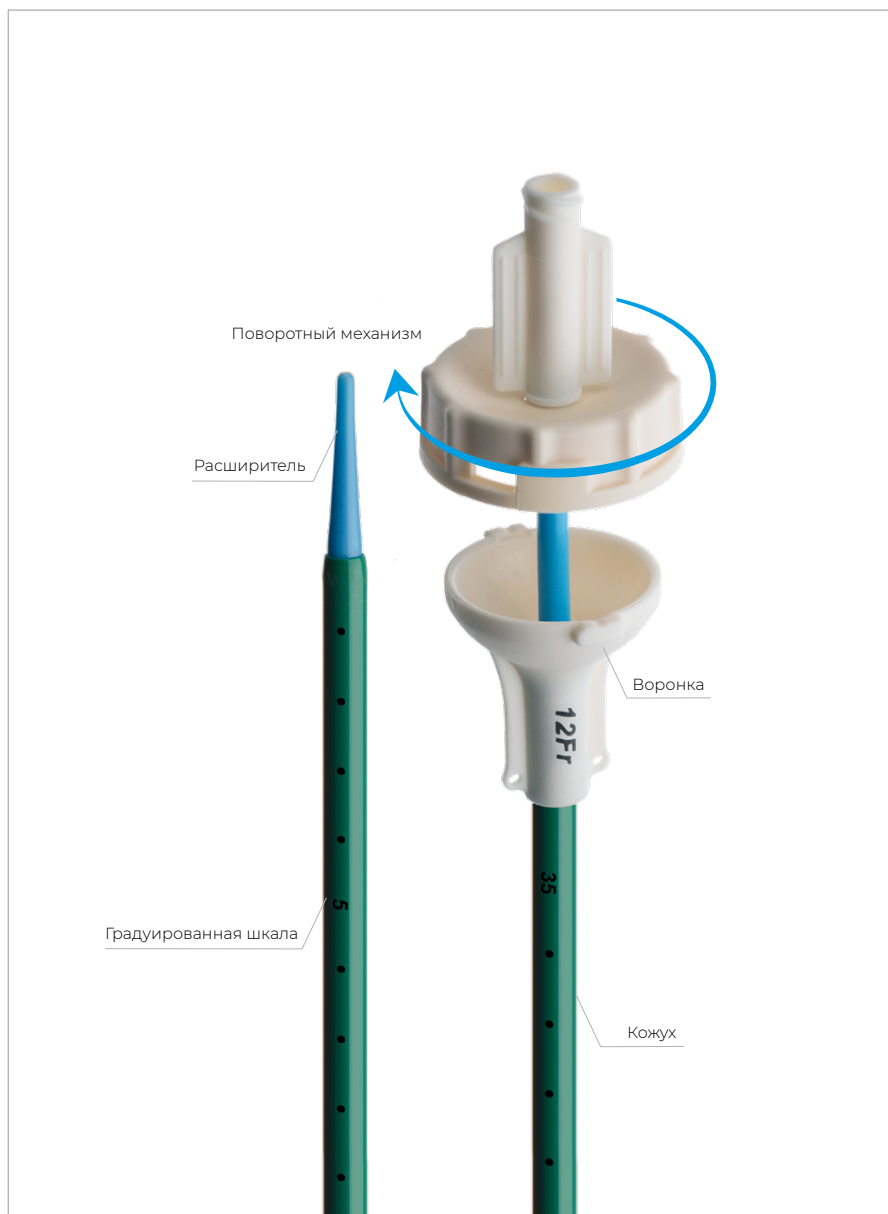

## КОЖУХИ ДЛЯ ДОСТУПА В МОЧЕТОЧНИК С ПОВОРОТНЫМ ЗАМКОМ

- ✓ Фиксатор с поворотным замком исключает вероятность непреднамеренного отсоединения расширителя от кожуха во время установки изделия.
- ✓ Материал изготовления кожуха — полиамид, который обладает термопластичными свойствами, что обеспечивает наилучшую гибкость изделия для преодоления препятствий и анатомических изгибов мочеточника.

### Размерный ряд

REF	Размер (расширитель/кожух), Fr	Эффективная длина, см	Упаковка (инд./гр./тр.)
UASW-10-12-35-H	10/12	35	1/5/50
UASW-10-12-45-H	10/12	45	1/5/50
UASW-12-14-35-H	12/14	35	1/5/50
UASW-12-14-45-H	12/14	45	1/5/50