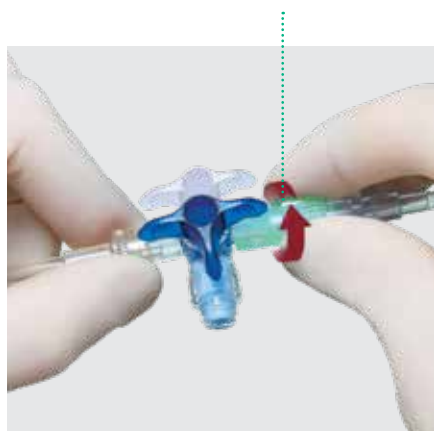

Дискофикс С Сэйффлоу

Устройство для регулирования направления инфузионных потоков

Дискофикс С Сэйффлоу – современный инфузионный многоходовой краник с безыгольным коннектором Сэйффлоу.

Коннектор Сэйффлоу создает закрытую систему и обеспечивает безыгольный доступ в инфузионную систему. Инновационный полимер, из которого состоит Дискофикс С, обеспечивает исключительную механическую и химическую устойчивость, в том числе при введении жировых эмульсий.

Адаптер свободного вращения

Безыгольный обрабатываемый коннектор

Механизм «ощутимой фиксации» при повороте крана на 45°

Гладкая поверхность безыгольного коннектора позволяет проводить дезинфекцию с помощью спиртовой салфетки.

Автоматически закрывающийся клапан:

- предотвращает вытекание лекарства,
- защищает персонал от химической контаминации,
- не требует использования и смены защитных колпачков.

Механизм «ощутимой фиксации» при повороте крана на 45° позволяет быстро и легко установить кран в требуемом положении.

Краник многоходовой Дискофикс С с безыгольным портом Сэйффлоу представлен в различных вариантах.

- Удлинительная линия выполнена из ПВХ
- Удобен в применении с периферическими и центральными венозными катетерами
- Предназначен для инфузий, инъекций и аспираций