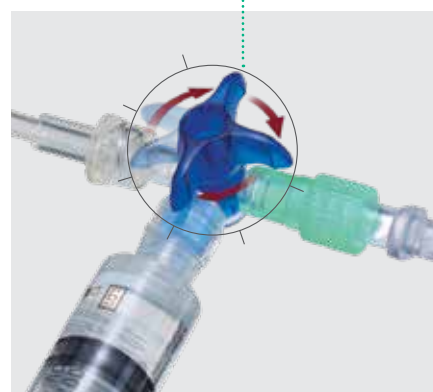

Дискофикс С Сэйффлоу

Устройство для регулирования направления инфузионных потоков

Дискофикс С Сэйффлоу – современный инфузионный многоходовой краник с безыгольным коннектором Сэйффлоу.

Коннектор Сэйффлоу создает закрытую систему и обеспечивает безыгольный доступ в инфузионную систему. Инновационный полимер, из которого состоит Дискофикс С, обеспечивает исключительную механическую и химическую устойчивость, в том числе при введении жировых эмульсий.

Адаптер свободного вращения

Безыгольный обрабатываемый коннектор

Механизм «ощутимой фиксации» при повороте крана на 45°

Гладкая поверхность безыгольного коннектора позволяет проводить дезинфекцию с помощью спиртовой салфетки.

Автоматически закрывающийся клапан:

- предотвращает вытекание лекарства,
- защищает персонал от химической контаминации,
- не требует использования и смены защитных колпачков.

Механизм «ощутимой фиксации» при повороте крана на 45° позволяет быстро и легко установить кран в требуемом положении.

Краник многоходовой Дискофикс С с безыгольным портом Сэйффлоу представлен в различных вариантах.

- Удлинительная линия выполнена из ПВХ
- Удобен в применении с периферическими и центральными венозными катетерами
- Предназначен для инфузий, инъекций и аспираций