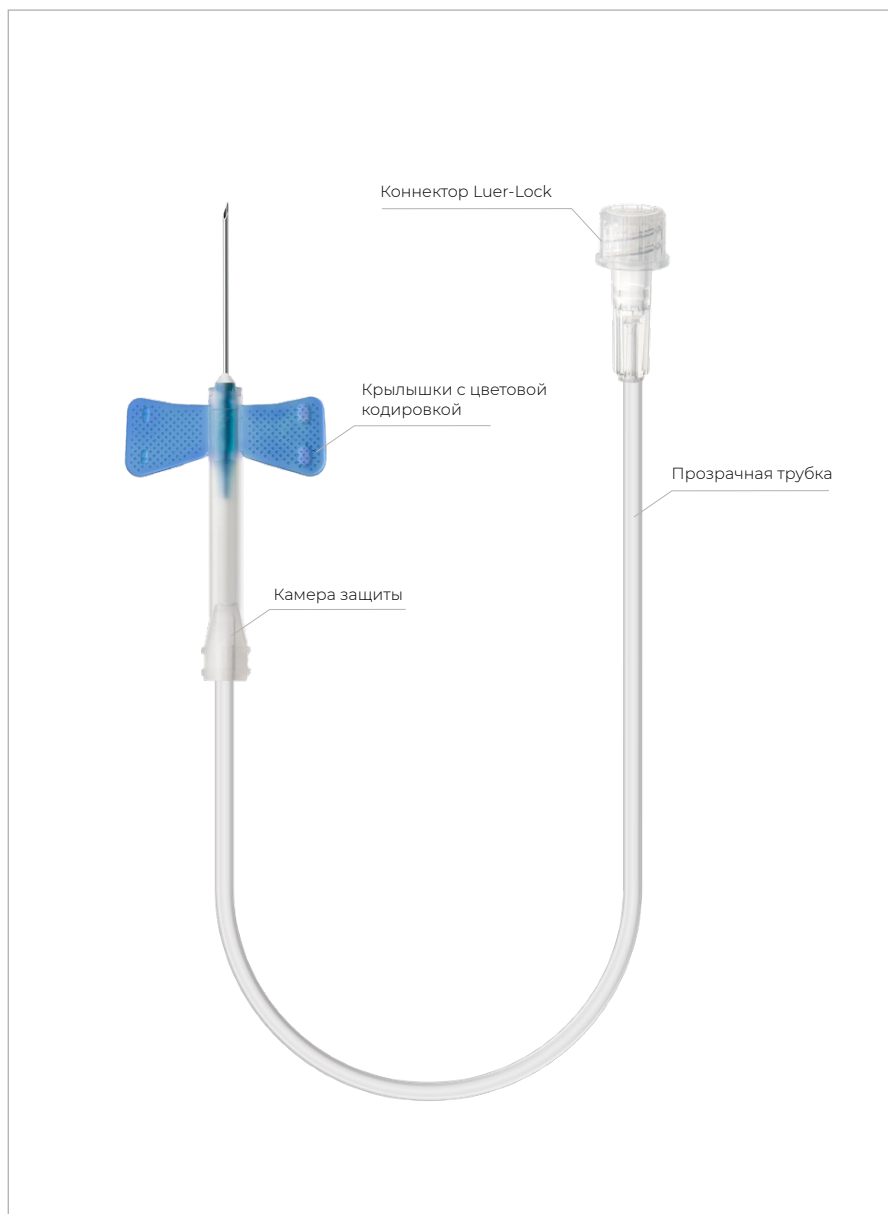

ИГЛЫ-БАБОЧКИ С СИСТЕМОЙ ЗАЩИТЫ ОТ УКОЛА

- ✓ Защитный механизм, сдвигающийся вперёд до упора, блокирует остриё иглы и уменьшает риск укола после забора крови.
- ✓ Прозрачная трубка помогает визуально контролировать ток крови.
- ✓ Коннектор Luer-Lock на конце трубки для герметичного присоединения шприца и пробирки.

| REF | Размер иглы, G | Длина иглы, мм | Длина трубки, см | Упаковка (инд./гр./гр.) |
|--------------|----------------|----------------|------------------|-------------------------|
| 0602-M319-23 | 23 | 19 | 30 | 1/50/500 |